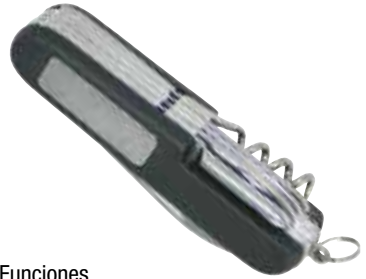

Porta Clip Ecológico
de Maiz

HERRAMIENTAS

Set de Linterna,
destornillador y Nivel

Set Herramienta
linterna

Set Herramienta

Linterna de Emergencia

Herramienta

Linterna Herramientas Multifunción

Cubre Parabrisas Doble

Cubre Parabrisas Ovalado

Kit de Emergencia
Triángulo

Kit de Emergencia
Maletín

Flexometro Nivel

Set Navaja Multiusos
Llaverero

Set Reloj Navaja

Navaja II Funciones
sin Estuche