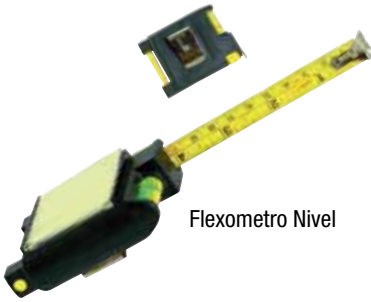

Porta Clip Ecológico
de Maiz

HERRAMIENTAS

Set de Linterna,
destornillador y Nivel

Set Herramienta
linterna

Set Herramienta

Linterna de Emergencia

Herramienta

Linterna Herramientas Multifunción

Cubre Parabrisas Doble

Cubre Parabrisas Ovalado

Kit de Emergencia
Triángulo

Kit de Emergencia
Maletín

Flexometro Nivel

Set Navaja Multiusos
Llaverero

Set Reloj Navaja

Navaja II Funciones
sin Estuche